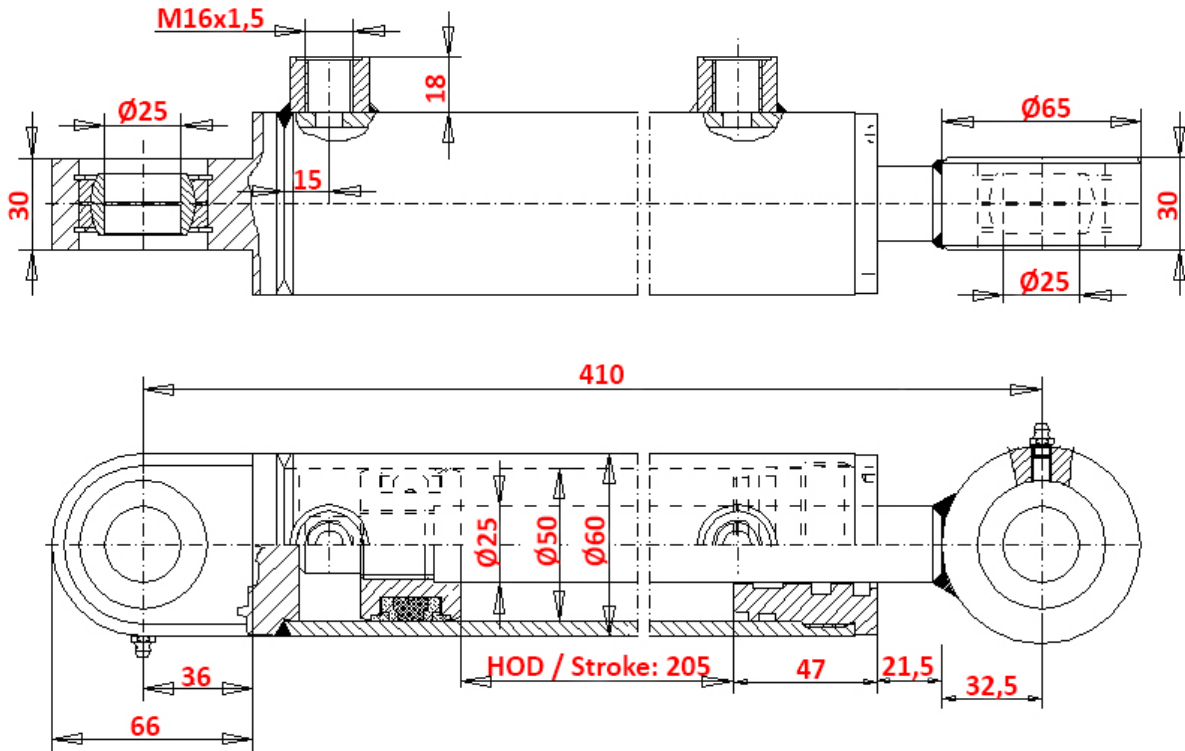

13922

[mm]

Volanski cilinder ustreza modelu / The steering cylinder fits the model:

Zetor: 7245

Alternativne številke / Alternative numbers:

72453770, 7245-3770, 52453770, 5245-3770